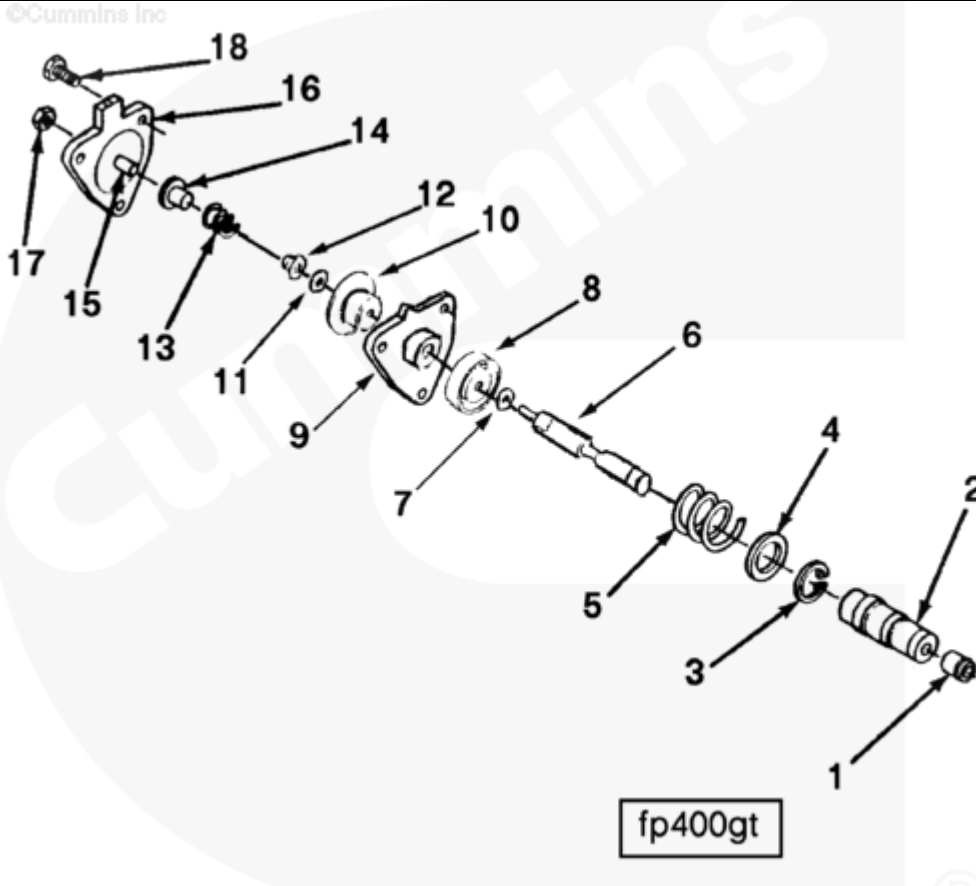

Parts Catalog - Option Detail

Electronic Parts Catalog - Option Detail				
Option	Group	Graphic	Film Card	Date
FP6828	05.01.5	fp400gt	K38	06-APR-94
Engines	GTA38, K38, KTA38GC CM558, QSK38 CM2150 K106, QSK38 CM2150 MCRS, QSK38 CM850 MCRS			

[SMALL](#) | [MEDIUM](#) | [LARGE](#)

Cart	Ref No	Part Number	Part Description	Required	Remarks
<input type="button" value="View My Cart"/>					
		FP6828	Assembly Aftercooler		
		3077528	Assembly , Afc	1	
<input type="checkbox"/>	1	3018655	Compression Spring		
<input type="checkbox"/>		3077526	Barrel And Plunger	1	
	2	3077525	Air Fuel Control Barrel	1	

<input type="checkbox"/>	6	3074224	Air Fuel Control Plunger	1	
<input type="checkbox"/>	3	S 16240	Retaining Ring		
<input type="checkbox"/>	4	3001707	Shim	1	
<input type="checkbox"/>	5	179832	Compression Spring		
<input type="checkbox"/>	7	3051463	Plain Washer	2	1/8 Inch.
<input type="checkbox"/>	8	3047278	Air Fuel Control Piston	1	
<input type="checkbox"/>	9	3013811	Diaphragm	1	
<input type="checkbox"/>	10	3047276	Air Fuel Control Piston	1	
<input type="checkbox"/>	11	3051463	Plain Washer		1/8 Inch.
<input type="checkbox"/>	12	3051461	Lock Nut	1	#10 - 32 UNF.
<input type="checkbox"/>	13	70700	Compression Spring		
<input type="checkbox"/>	14	3049041	Spring Retainer		
<input type="checkbox"/>	15	109917	Socket Set Screw		
<input type="checkbox"/>	16	3058867	Fuel Control Cover		
<input type="checkbox"/>	17	3029301	Lock Nut	2	1/4 - 28 UNF.
<input type="checkbox"/>	18	70772 B	Fillister Head Cap Screw		